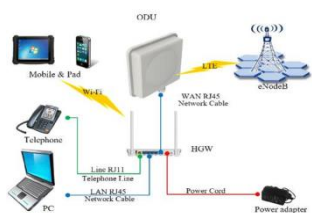

## Wireless Broadband WBB Series Products(2)

3GPP	Picture	Feature Highlight
<b>CAT6 Outdoor CPE NO.JT6200M</b>		<p style="text-align: center;"><b>CAT6 outdoor CPE + WiFi Router</b></p> <p><b>Support :</b> 2x2 MIMO, CA, VOIP, IP67  <b>WiFi:</b> IEEE 802.11 b/g/n/ac Max Users : 32+  <b>Management:</b> FTP,HTTP,TR069, ,L2TP-V3  <b>4G Frequency:</b>            B42/43: <b>17±1dBi</b>;            B38/40/41: 13±1dBi;</p>
<b>CAT5 outdoor CPE NO.JT4100P</b>		<p><b>Support :</b> 2x2 MIMO UL QAM64, IP67  <b>Management:</b>Telnet ,FTP,HTTP,TR069,OTA ,L2TP-V3  <b>4G Frequency:</b> B42/43/48, B55, B38/40/41, B3/7/20  <b>Antenna :</b>            B42/43/48/55(12±1dBi),            B3/7/20/38/40/41 (11±1dBi),</p>
<b>CAT5 Indoor CPE NO.JT3100V</b>		<p><b>Support :</b> 2Rx, 1TxD, QAM16, QAM64  <b>Support :</b> <b>VOIP, 2LAN, 1WAN</b>  <b>WiFi:</b> IEEE 802.11 b/g/n Max Users : 32+  <b>Management:</b> Telnet ,FTP,HTTP,TR069,OTA ,L2TP-V3  <b>4G Frequency:</b> B42/43, B55, B38/40/41, B3/7/20/31  <b>Antenna :</b>            B38/40/41(5±1dBi), B42/43/55(6±1dBi),            B3/7/8/20(3±1dBi), B31(3±1dBi)</p>
<b>CAT4 Indoor CPE NO.JT3100D</b>		<p><b>Single chip solution</b>  <b>Support :</b> 2Rx, 1TxD, QAM16, <b>NO-VOIP ,1LAN</b>  <b>WiFi:</b> IEEE 802.11 b/g/n Max Users : 32+  <b>Management:</b> Telnet ,FTP,HTTP,TR069,OTA,L2TP-V3  <b>4G Frequency:</b> B42/43, B55, B38/40/41, B3/7/20  <b>Antenna :</b>            B38/40/41(5±1dBi), B42/43/55(6±1dBi),            B3/7/8/20(3±1dBi), B31(3±1dBi)</p>
<b>CAT4 Indoor CPE NO.JT3100E</b>		<p><b>Single chip solution</b>  <b>Support :</b> 2Rx, 1TxD, QAM16, <b>NO-VOIP ,1LAN</b>  <b>WiFi:</b> IEEE 802.11 b/g/n Max Users : 32+  <b>Management:</b> Telnet ,FTP,HTTP,TR069,OTA,L2TP-V3  <b>4G Frequency:</b> B42/43, B55, B38/40/41, B3/7/20  <b>Antenna :</b>            B38/40/41(5±1dBi), B42/43/55(6±1dBi),            B3/7/8/20(3±1dBi), B31(3±1dBi)</p>